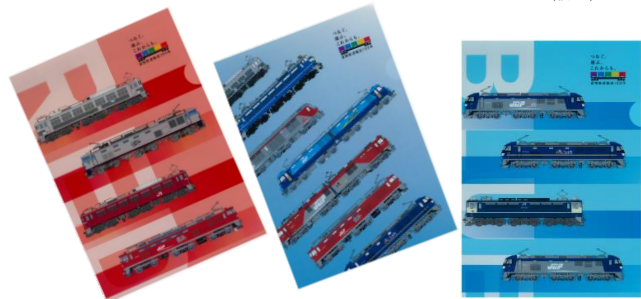

クリアファイル各種

赤系統と青系統の機関車を集めたデザインやコンテナ・機関車が大集合したデザインが新しいクールなクリアファイルです

440円(税込)

コンテナ型連結ポーチ 3,300 円(税込)
赤 / 青 / 緑

ポーチとしてもポシェットとしても使い連結も可能な楽しいポーチです
中には仕切りポケットがございます